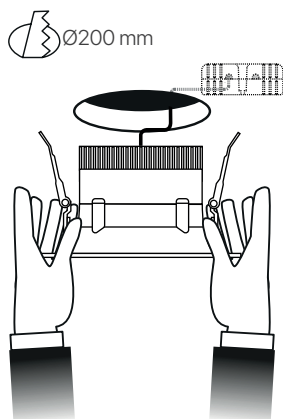

curve
ficha técnica
datasheet

ref. 5550183

Nombre / Name	curve • downlight led cuadrado
Referencia / Reference	5550183
Materiales / Materials	Aluminio / Aluminum
Difusor / Diffuser	Cristal / Crystal
Potencia / Power	25W
Temperatura de color / Color temperature	4200K
Flujo luminoso / Luminous flux	2380lm
Dimable / Dimmable	No
Ángulo de apertura / Beam angle	60°
Ángulo de inclinación / Inclination angle	-
IP	20
IK	-
F.P	-
UGR	-
IRC	-
Chip	EPISTAR SMD
Driver	i-TEC series
Vida media (duración) / Average life	30.000 ~ 50.000h
Clase energética / Energy class	A
Aislamiento eléctrico / Electrical isolation	-
Colores / Colors	Blanco / White
Medida exterior / Product size	230mm x 230mm x 115mm
Medidas de corte / Cutting measurements	Ø200mm
Tª (ambiente/trabajo) / Tª (environment/work)	-20°C ~ 40°C
Input	AC100 ~ 240V
Output	DC23 ~ 43V 670mA
Frecuencia / Frequency	50 / 60Hz
Peso / Weight	1,320kg
Certificados / Certificates	CE
Garantía / Warranty	2 años / 2 years