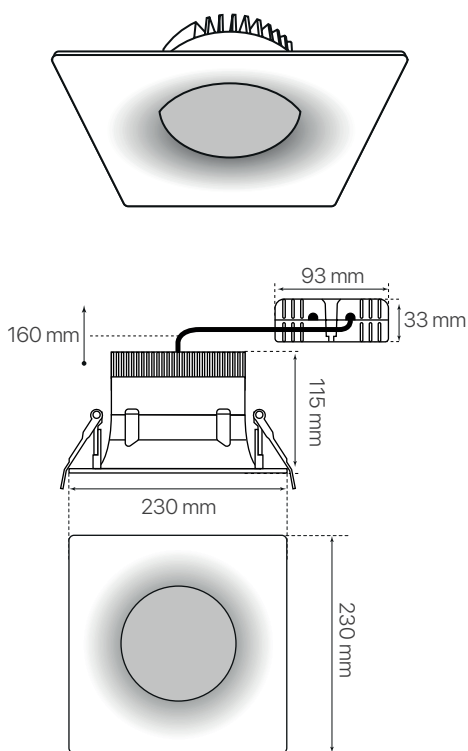

curve
ficha técnica
datasheet

ref. 5550183

Nombre / Name	curve • downlight led cuadrado
Referencia / Reference	5550183
Materiales / Materials	Aluminio / Aluminum
Difusor / Diffuser	Cristal / Crystal
Potencia / Power	25W
Temperatura de color / Color temperature	4200K
Flujo luminoso / Luminous flux	2380lm
Dimable / Dimmable	No
Ángulo de apertura / Beam angle	60°
Ángulo de inclinación / Inclination angle	-
IP	20
IK	-
F.P	-
UGR	-
IRC	-
Chip	EPISTAR SMD
Driver	i-TEC series
Vida media (duración) / Average life	30.000 ~ 50.000h
Clase energética / Energy class	A
Aislamiento eléctrico / Electrical isolation	-
Colores / Colors	Blanco / White
Medida exterior / Product size	230mm x 230mm x 115mm
Medidas de corte / Cutting measurements	Ø200mm
Tª (ambiente/trabajo) / Tª (environment/work)	-20°C ~ 40°C
Input	AC100 ~ 240V
Output	DC23 ~ 43V 670mA
Frecuencia / Frequency	50 / 60Hz
Peso / Weight	1,320kg
Certificados / Certificates	CE
Garantía / Warranty	2 años / 2 years